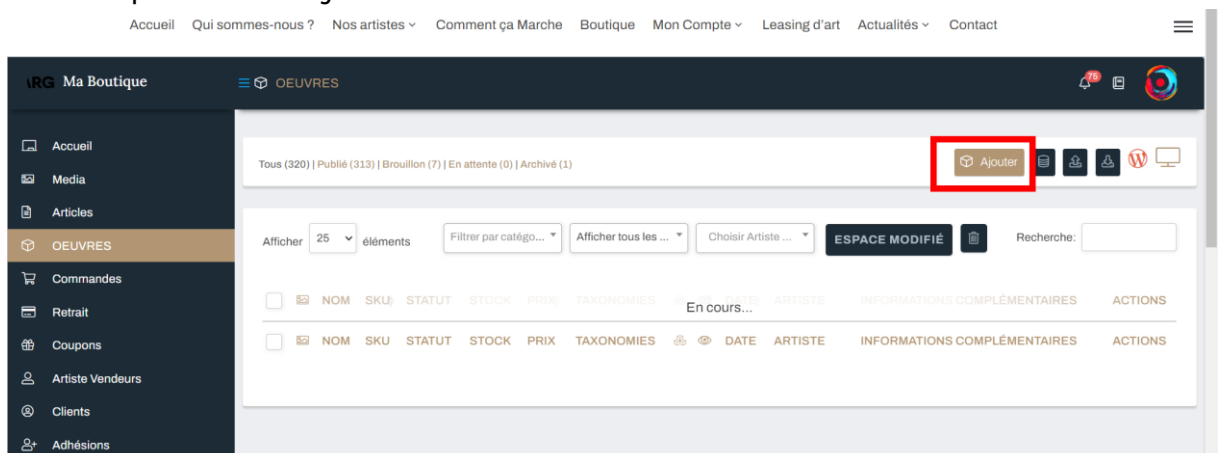

5. Changer de produit simple à **produit variable**