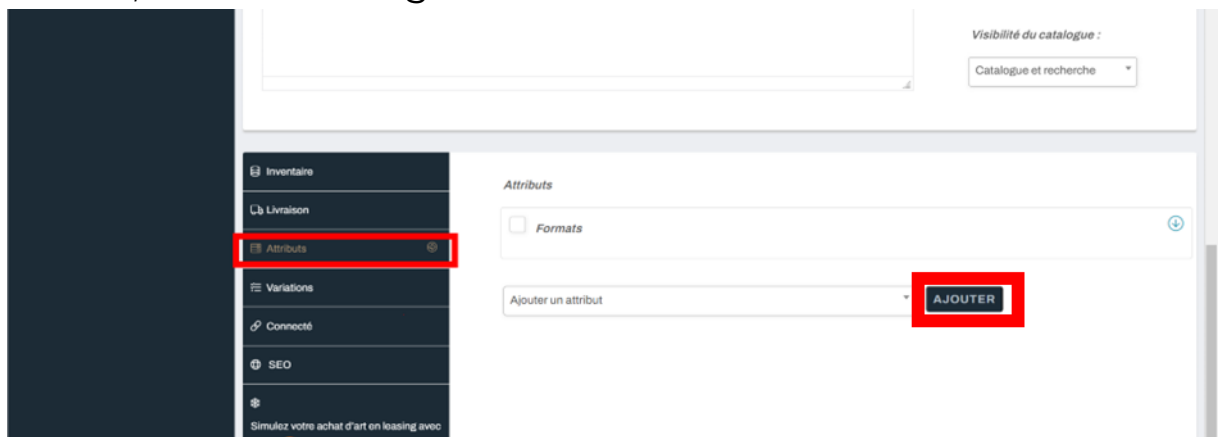

Ajouter une œuvre en tant que PRODUIT VARIABLE

>pour les photographes

PRODUIT VARIABLE : une photo sous plusieurs formats

1. Se connecte sur son compte
2. On va sur le tableau de bord en tant qu'artiste
3. On va dans l'onglet Œuvre

4. On clique sur « ajouter »

5. Changer de produit simple à **produit variable**

6. En bas, on va sur l'onglet **attributs**

7. On clique sur le bouton **ajouter**

8. On ajoute l'attribut souhaité « taille » « format » « dimension » « poids »...etc