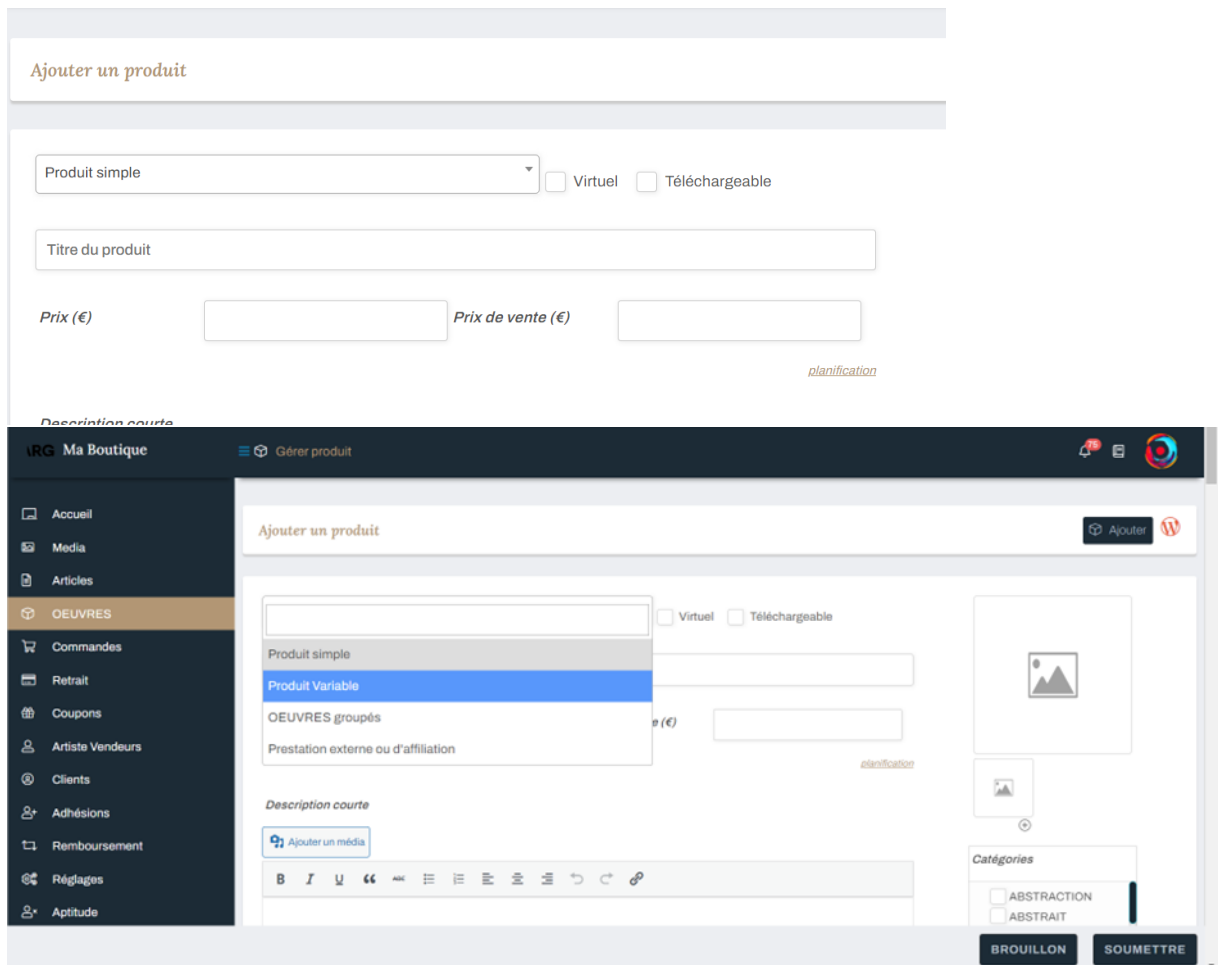

Ajouter une œuvre en tant que PRODUIT VARIABLE

>pour les photographes

PRODUIT VARIABLE : une photo sous plusieurs formats

1. Se connecte sur son compte
2. On va sur le tableau de bord en tant qu'artiste
3. On va dans l'onglet Œuvre

4. On clique sur « ajouter »

5. Changer de produit simple à **produit variable**

6. En bas, on va sur l'onglet **attributs**

7. On clique sur le bouton **ajouter**

8. On ajoute l'attribut souhaité « taille » « format » « dimension » « poids »...etc