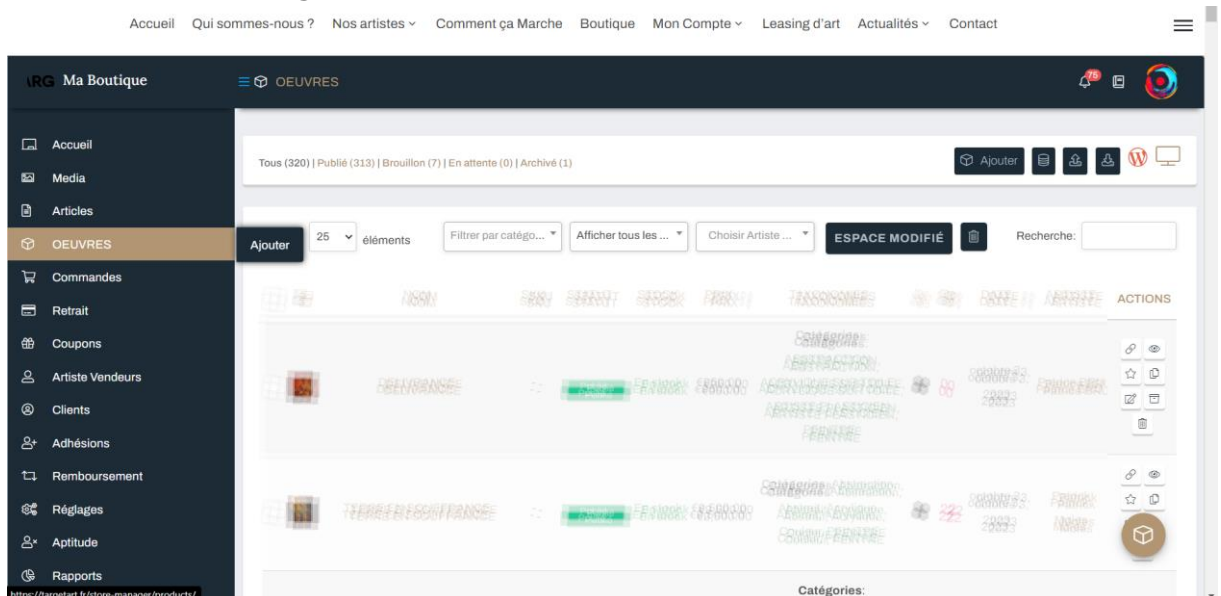

Ajouter une œuvre en tant que PRODUIT VARIABLE

>pour les photographes

PRODUIT VARIABLE : une photo sous plusieurs formats

1. Se connecte sur son compte
2. On va sur le tableau de bord en tant qu'artiste
3. On va dans l'onglet Œuvre

4. On clique sur « ajouter »

5. Changer de produit simple à **produit variable**

6. En bas, on va sur l'onglet **attributs**

7. On clique sur le bouton **ajouter**

8. On ajoute l'attribut souhaité « taille » « format » « dimension » « poids »...etc